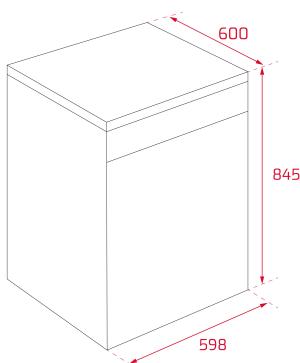

TEKA**TOTAL DFS 46 710 SS**

Lavavajillas libre instalación 60 cm ExpertCare Series para 14 cubiertos con 7 programas de lavado

Función
ECO

Función
Extra Dry

Smart
Sensor

**REFERENCIA**

REF: 114270016

EAN: 8434778013818

CARACTERÍSTICAS

Lavavajillas libre instalación 60 cm
Panel de mandos electrónico con display LED
Capacidad: 14 cubiertos
Programas de lavado: 7
Temperaturas de lavado: 45°, 55°, 60°, 65°, 70° C
Programa Whisper extra silencioso
Bandeja superior e inferior: Flexiset2
Programas: Prelavado, 1H, ECO, AUTO, Intensivo, Whisper, Autoclean, Glass
Funciones: Media carga, Express, Extra Dry
Posibilidad de instalación en columna
Delay timer: (1-24 horas)
Indicador de falta de sal
Clasificación energética: B
Nivel de ruido: 47 dBA

DIMENSIONES

Altura del producto (mm): 845
Anchura del producto (mm): 598
Profundidad del producto (mm): 600
Longitud del producto (mm):
Peso neto (kg): 41,32

ESPECIFICACIONES TÉCNICAS

Clase de eficiencia energética: A++
Consumo energético (kW/día): -
Consumo de agua (litros/año): 3080
Nivel de ruido (dBA): 47
Tasa de potencia (V): 220
Frecuencia (Hz): 50